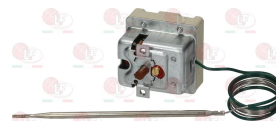

SPAZIALE 00809

SPAZIALE 11169

SPAZIALE 11168

SPAZIALE 11168+11169

1444509 THREE-PHASE THERMOSTAT 169°C
with manual reset
covered capillary 900 mm
bulb ø 4x128 mm
for Coffee machine (SPAZIALE) NEW - RAPID
SELETRON - SPAZIO - SUPER 3000 - S1 VIVALDI
S2 - S2 SPAZIO - S3 - S3 SELETRON - S3EK
S3EP - S40 - S5 - S5 COMPACT